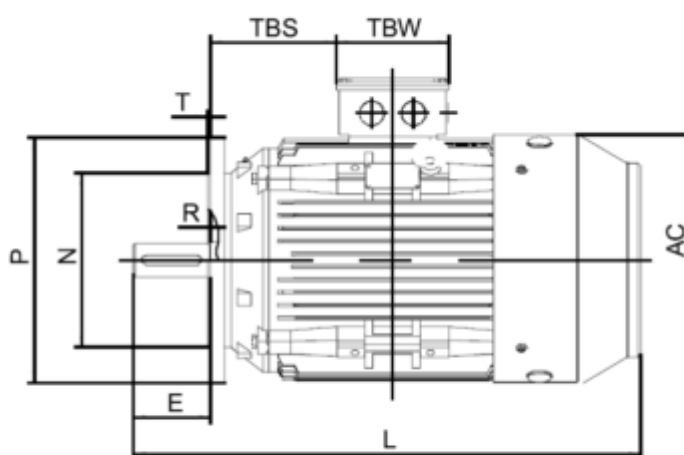

Varenummer: 250207500424  
 Beskrivelse: Kleedrive T2C 280S-4 75kW 1400 o/min  
 3x400/690V 50HZ IP55 B5 Eff=94.0%

## Mål

AA = 560	K = Ø24	TBH = 260
AC = Ø559	L = 984	TBS = 265
AD = 675	M = Ø500	TBW = 218
D = Ø75	N = Ø450	
E = 140	P = Ø550	
F = 20	R = 0	
G = 67.5	S = 5	
HD = 395	T = 8xØ19	