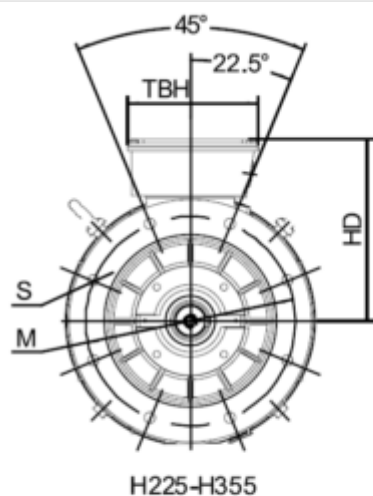

Varenummer: 250207500424  
 Beskrivelse: Kleedrive T2C 280S-4 75kW 1400 o/min  
 3x400/690V 50HZ IP55 B5 Eff=94.0%

## Mål

AA = 560	K = Ø24	TBH = 260
AC = Ø559	L = 984	TBS = 265
AD = 675	M = Ø500	TBW = 218
D = Ø75	N = Ø450	
E = 140	P = Ø550	
F = 20	R = 0	
G = 67.5	S = 5	
HD = 395	T = 8xØ19	